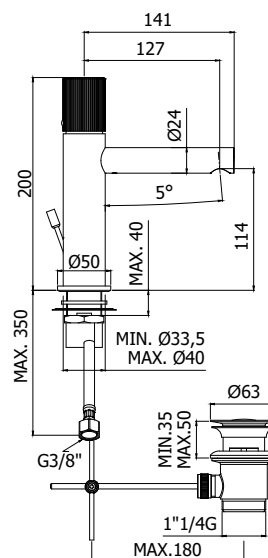

# jo

IMMAGINE PRODOTTO

DISEGNO TECNICO

DESCRIZIONE

Miscelatore lavabo completo di:

- aeratore M16x1
- set 2 flessibili inox 3/8" G

ART.

**JO 071 . .**  
senza scarico

**JO 071K . .**  
con scarico Clic-Clac 1"1/4G

**JO 075 . .**  
con scarico automatico 1"1/4G

FINITURE

**JO**  
CR - cromo  
NO - nero opaco

DOCUMENTAZIONE

DIAGRAMMA  
PORTATA 1

ESPLOSO  
RICAMBI 1

ESPLOSO  
RICAMBI 2